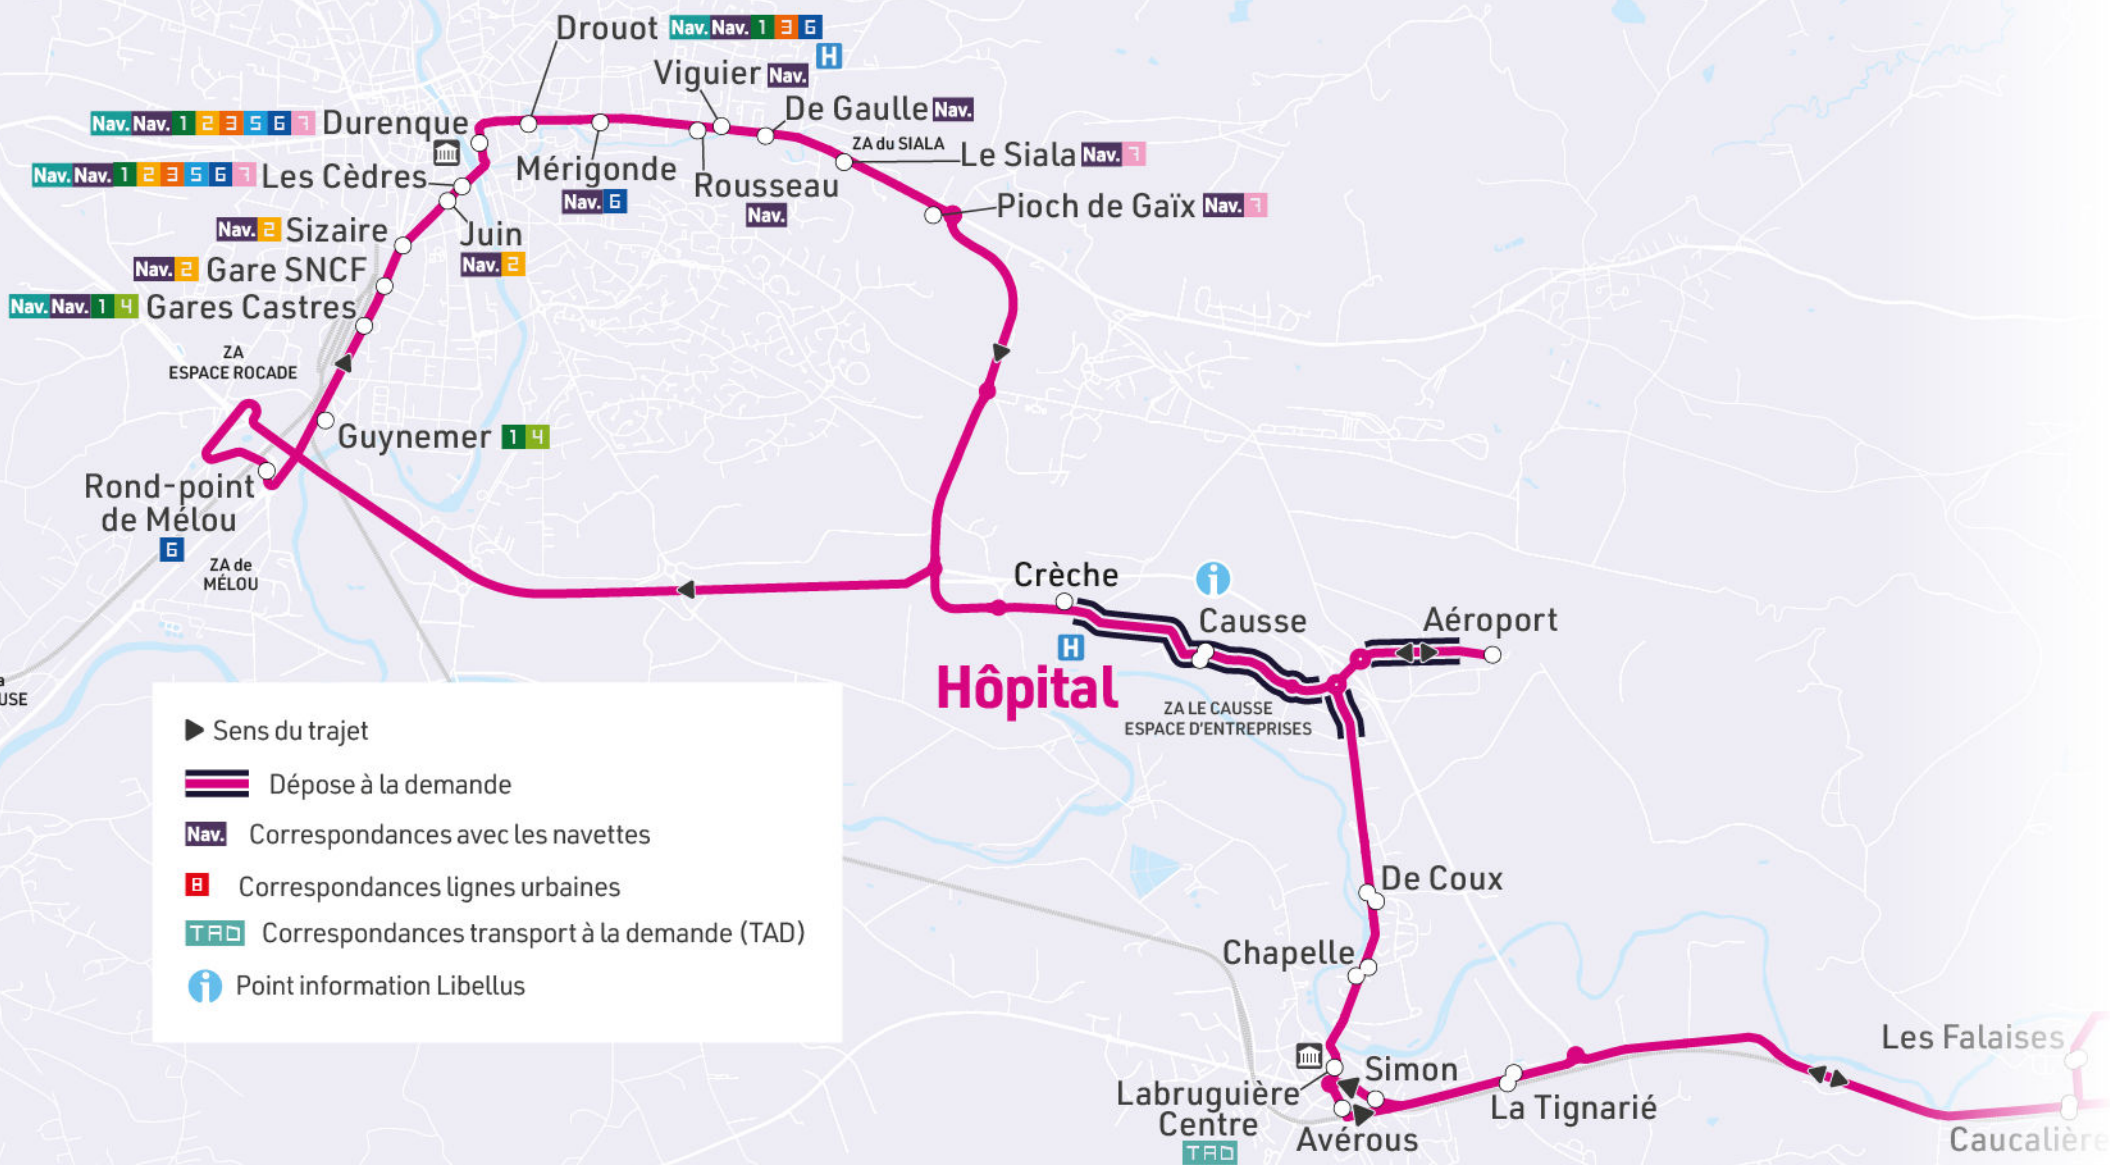

Castres

Ligne 10 | Castres - Hôpital - Mazamet

		•	•	•	•	•	•	•	•	•	•	•	•	•	•	•	•	•	•	•	•	•	•	•													
		•	•	•	•	•	•	•	•	•	•	•	•	•	•	•	•	•	•	•	•	•	•	•													
CASTRES	♿ DURENQUE	6:30	6:40	7:00	8:00	8:30	9:00	10:00	10:30	11:00	12:00	12:30	12:55		14:00	14:30	15:00	16:00	16:30	17:00	18:00	18:30	19:00														
	♿ DROUOT	6:33	6:43	7:03	8:03	8:33	9:03	10:03	10:33	11:03	12:03	12:33	12:58		14:03	14:33	15:03	16:03	16:33	17:03	18:03	18:33	19:03														
	♿ MÉRIGONDE	6:34	6:44	7:04	8:04	8:34	9:04	10:04	10:34	11:04	12:04	12:34	12:59		14:04	14:34	15:04	16:04	16:34	17:04	18:04	18:34	19:04														
	♿ ROUSSEAU	6:35	6:45	7:05	8:05	8:35	9:05	10:05	10:35	11:05	12:05	12:35	13:00		14:05	14:35	15:05	16:05	16:35	17:05	18:05	18:35	19:05														
	♿ VIGUIER	6:36	6:46	7:06	8:06	8:36	9:06	10:06	10:36	11:06	12:06	12:36	13:01		14:06	14:36	15:06	16:06	16:36	17:06	18:06	18:36	19:06														
	♿ DE GAULLE	6:37	6:47	7:07	8:07	8:37	9:07	10:07	10:37	11:07	12:07	12:37	13:02		14:07	14:37	15:07	16:07	16:37	17:07	18:07	18:37	19:07														
	♿ LE SIALA	6:38	6:48	7:08	8:08	8:38	9:08	10:08	10:38	11:08	12:08	12:38	13:03		14:08	14:38	15:08	16:08	16:38	17:08	18:08	18:38	19:08														
	♿ PIOCH DE GAÏX	6:39	6:49	7:09	8:09	8:39	9:09	10:09	10:39	11:09	12:09	12:39	13:04		14:09	14:39	15:09	16:09	16:39	17:09	18:09	18:39	19:09														
	♿ HÔPITAL	6:44	6:54	7:14	8:14	8:44	9:14	10:14	10:44	11:14	12:14	12:44	13:09		14:14	14:44	15:14	16:14	16:44	17:14	18:14	18:44	19:14														
	♿ CAUSSE	6:47	6:57	7:17	8:17	8:47	9:17	10:17	10:47	11:17	12:17	12:47	13:12		14:17	14:47	15:17	16:17	16:47	17:17	18:17	18:47	19:17														
LABRUGUIÈRE	♿ AÉROPORT	6:50		7:20	8:20	8:50	9:20	10:20	10:50	11:20	12:20	12:50	13:15		14:20	14:50	15:20	16:20	16:50	17:20	18:20	18:50	19:20														
	♿ DE COUX	6:53		7:23	8:23	8:53	9:23	10:23	10:53	11:23	12:23	12:53	13:18		14:23	14:53	15:23	16:23	16:53	17:23	18:23	18:53	19:23														
	♿ CHAPELLE	6:54		7:24	8:24	8:54	9:24	10:24	10:54	11:24	12:24	12:54	13:19		14:24	14:54	15:24	16:24	16:54	17:24	18:24	18:54	19:24														
	♿ AVÉROUS	6:57		7:27	8:27	8:57	9:27	10:27	10:57	11:27	12:27	12:57	13:22		14:27	14:57	15:27	16:27	16:57	17:27	18:27	18:57	19:27														
	♿ LA TIGNARIÉ	6:59		7:29	8:29	8:59	9:29	10:29	10:59	11:29	12:29	12:59	13:24	13:29	14:29	14:59	15:29	16:29	16:59	17:29	18:29	18:59	19:29														
CAUCALIÈRES	♿ LES FALAISES				8:34							10:34											13:34	15:34			17:34			19:34							
	♿ LA TRÉMOULÈDE				8:37							10:37												13:37			15:37			17:37			19:37				
PAYRIN-AUGMONTEL	♿ LA NAURE				8:38							10:38												13:38			15:38			17:38			19:38				
	♿ LA FRÉGÈRE				8:39							10:39													13:39			15:39			17:39			19:39			
PONT DE LARN	♿ EMPRADES				8:40							10:40													13:40			15:40			17:40			19:40			
	♿ RIGAUTOU				8:41							10:41														13:41			15:41			17:41			19:41		
AUSSILLON	♿ LE VACANT				8:43							10:43														13:43			15:43			17:43			19:43		
	♿ LACOMBE				8:44							10:44															13:44			15:44			17:44			19:44	
MAZAMET	♿ FOCH				8:46							10:46															13:46			15:46			17:46			19:46	
	♿ LES BAUSSES				8:47							10:47																13:47			15:47			17:47			19:47
	♿ AUSTRALIE				8:48							10:48																13:48			15:48			17:48			19:48
AIGUEFONDE	♿ CAUCALIÈRES	7:03		7:33		9:03	9:33		11:03	11:33		13:03															14:33	15:03		16:33	17:03		18:33	19:03			
	♿ ROUBINARIÉ	7:04		7:34		9:04	9:34		11:04	11:34		13:04																14:34	15:04		16:34	17:04		18:34	19:04		
	♿ SAINT-ALBY	7:06		7:36		9:06	9:36		11:06	11:36		13:06																14:36	15:06		16:36	17:06		18:36	19:06		
AUSSILLON	♿ LA ROUGEARIÉ	7:08		7:38		9:08	9:38		11:08	11:38		13:08																14:38	15:08		16:38	17:08		18:38	19:08		
	♿ MOULIN	7:11		7:41		9:11	9:41		11:11	11:41		13:11																14:41	15:11		16:41	17:11		18:41	19:11		
	♿ MÉDIATHÈQUE	7:12		7:42		9:12	9:42		11:12	11:42		13:12																14:42	15:12		16:42	17:12		18:42	19:12		
MAZAMET	♿ BRADFORD	7:14		7:44		9:14	9:44		11:14	11:44		13:14																14:44	15:14		16:44	17:14		18:44	19:14		
	♿ GARES MAZAMET	7:15		7:45	8:50	9:15	9:45	10:50	11:15	11:45	12:50	13:15			13:50	14:45	15:15	15:50	16:45	17:15	17:50	18:45	19:15	19:50													